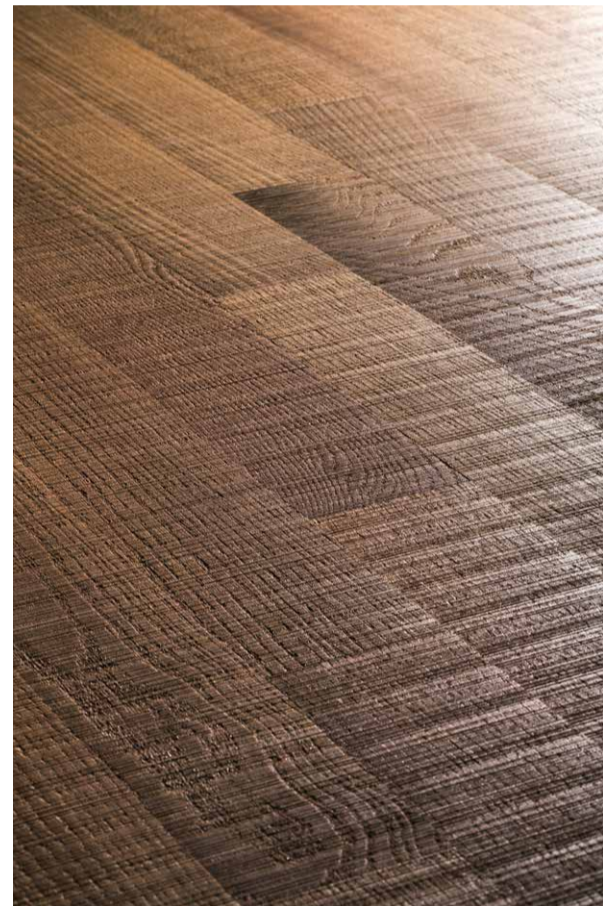

Oberflächen & Kantenbearbeitungen

GLATT

GEBÜRSTET

SÄGERAU

VIERSEITIG GEFAST

Wir sind ein Manufakturbetrieb. Jede Oberfläche und Kantenbearbeitung kann für jede Abmessung individuell gefertigt werden. Nur lackierte Produkte haben aus technischen Gründen immer eine fein geschliffene Oberfläche und scharfe Kanten.