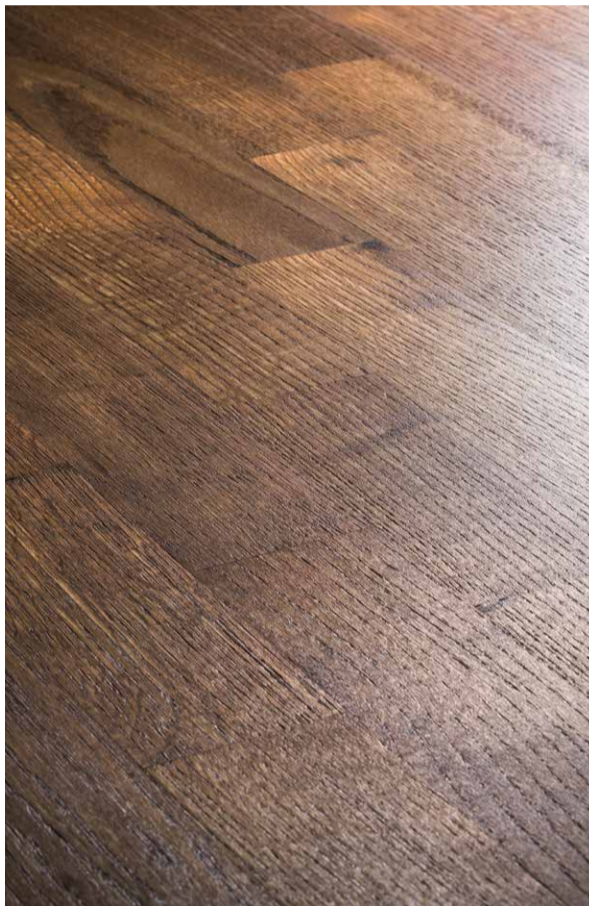

Oberflächen & Kantenbearbeitungen

GLATT

GEBÜRSTET

SÄGERAU

VIERSEITIG GEFAST

Wir sind ein Manufakturbetrieb. Jede Oberfläche und Kantenbearbeitung kann für jede Abmessung individuell gefertigt werden. Nur lackierte Produkte haben aus technischen Gründen immer eine fein geschliffene Oberfläche und scharfe Kanten.